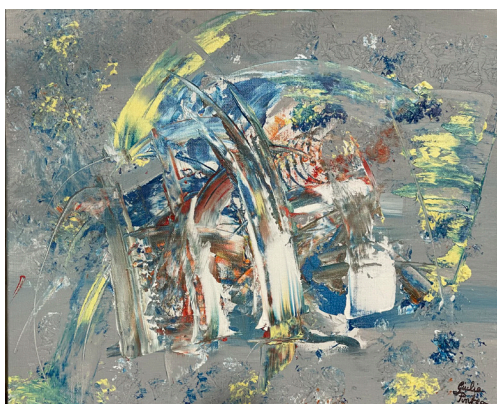

Fiecare tablou este un concert pe pânză în care vibrațiile instrumentelor muzicale sunt reprezentate de jocul de culori.

Vă invităm să descoperiți această enigmă a legăturii între două lumi artistice care sunt surprinse de artistă lăsând spațiul unei legături inedite între concertul înrămat într-un tablou și privitor.

n° 41

LE VIOLONISTE
Peinture, 70 x 50 x 2 cm ©2022

n° 42

RELIEF
Peinture, 50 x 40 x 2 cm ©2020

n° 43

AUSTRALIE
Peinture, 30 x 24 x 2 @2020

n° 44

GALAXY
Peinture, 60 x 50 x 2,5 cm ©2020

n° 45

SHARROW BAY
Peinture, 60 x 42 x 2 cm ©2020

n° 46

TRICOLORE
Peinture, 65 x 50 x 2 cm @2020

n° 47

MILKA
Peinture, 30 x 24 x 2 @2020

n° 48

JEU DE FENÊTRES
Peinture, 116 × 81 × 3 @2023

n° 49

SAILING IN SUNSET
Peinture, 80 x 120 x 4 cm ©2017

n° 50

VARTEJ
Peinture, 51×61×2,5 @2022

n° 51

LUEUR DU MATIN
Peinture, 40 x 120 x 4 cm ©2018

n° 52

COUCHER DE SOLEIL
Peinture, 116 × 81 × 3 @2023