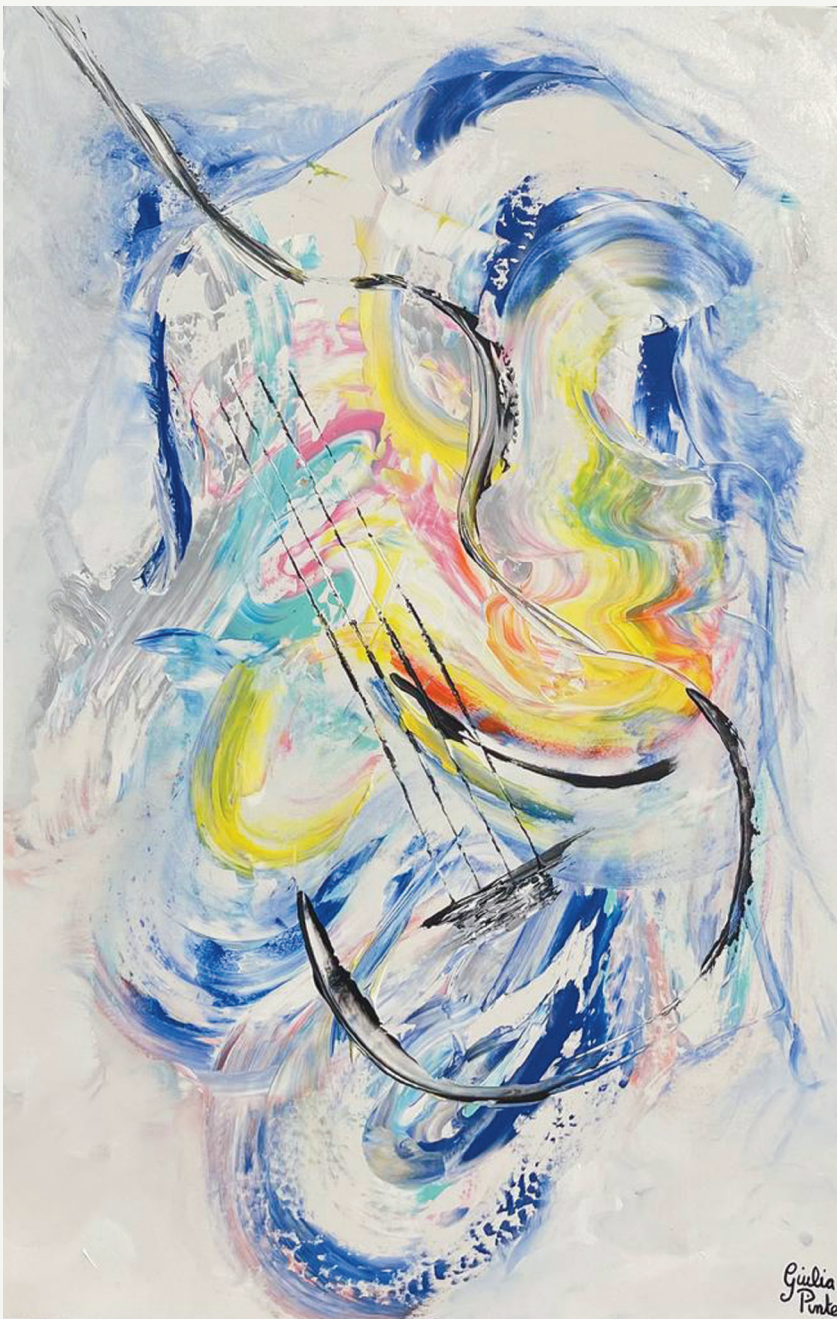

SIMFONIE IN CULORI

Luni 6 februarie, 2023 la orele 18,00, artista **GIULIA PINTEA**
vă invită la vernisaj.

EXPOZIȚIA SE DESFAȘOARA ÎN PERIOADA 1-28 FEBRUARIE 2023

PALATUL PARLAMENTULUI,
CENTRUL INTERNATIONAL DE CONFERINTE
SALA DE EXPOZIȚII 'CONSTANTIN BRANCUSI'
STRADA IZVOR 2-4, SECTOR 5, BUCUREȘTI

Fiecare tablou este un concert pe pânză în care vibrațiile instrumentelor muzicale sunt reprezentate de jocul de culori.

Vă invităm să descoperiți această enigmă a legăturii între două lumi artistice care sunt surprinse de artistă lăsând spațiul unei legături inedite între concertul înrămat într-un tablou și privitor.