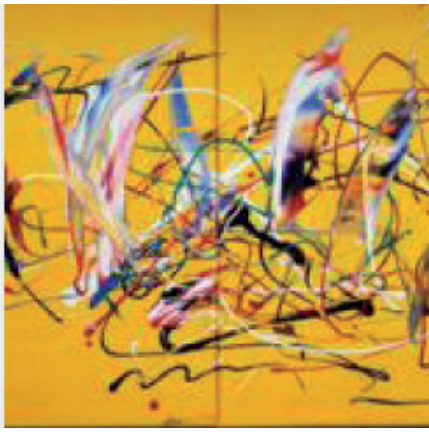

Fiecare tablou este un concert pe pânză în care vibrațiile instrumentelor muzicale sunt reprezentate de jocul de culori.

Vă invităm să descoperiți această enigmă a legăturii între două lumi artistice care sunt surprinse de artistă lăsând spațiul unei legături inedite între concertul înrămat într-un tablou și privitor.

n° 33

ORAGE
Peinture, 33 x 22 x 2 @2020

n° 34

LA MÉDUSE COLORÉE
Peinture, 100 x 100 x 2 cm ©2022

n° 35

ERUPTION DE VOLCAN
Peinture, 100 x 80 x 3 cm ©2023

n° 36

LA FILLE DES COULEURS
Peinture, 120 x 80 x 3 cm ©2023

n° 37

LA DANSE DES CYGNES
Peinture, 80 x 120 x 4 cm ©2021

n° 38

LE CANARD
Peinture, 120 x 80 x 3 cm ©2023

n° 39

TEMPÊTE COLORÉE
Peinture, 100 x 100 x 4 cm ©2022

n° 40

JEUX DES ANGES
Peinture, 61 x 100 x 2 cm ©2020

n° 41

LE VIOLONISTE
Peinture, 70 x 50 x 2 cm ©2022

n° 42

RELIEF
Peinture, 50 x 40 x 2 cm ©2020

n° 43

AUSTRALIE
Peinture, 30 x 24 x 2 @2020

n° 44

GALAXY
Peinture, 60 x 50 x 2,5 cm ©2020