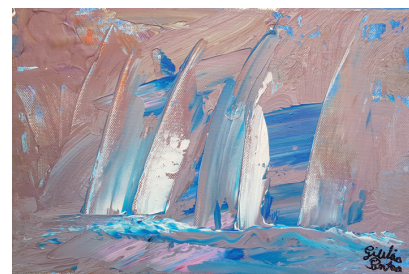

Fiecare tablou este un concert pe pânză în care vibrațiile instrumentelor muzicale sunt reprezentate de jocul de culori.

Vă invităm să descoperiți această enigmă a legăturii între două lumi artistice care sunt surprinse de artistă lăsând spațiul unei legături inedite între concertul înrămat într-un tablou și privitor.

n° 29

REGATE PASTEL
Peinture, 90 x 120 cm ©2019

n° 30

LES PAPILLONS
Peinture, 60 x 42 x 2 cm ©2020

n° 31

ÉCLATS DE COULEURS
Peinture, 24 x 33 x 2 cm ©2022

n° 32

CRISTAUX
Peinture, 40 x 30 x 2 @2021

n° 33

ORAGE
Peinture, 33 x 22 x 2 @2020

n° 34

LA MÉDUSE COLORÉE
Peinture, 100 x 100 x 2 cm ©2022

n° 35

ERUPTION DE VOLCAN
Peinture, 100 x 80 x 3 cm ©2023

n° 36

LA FILLE DES COULEURS
Peinture, 120 x 80 x 3 cm ©2023