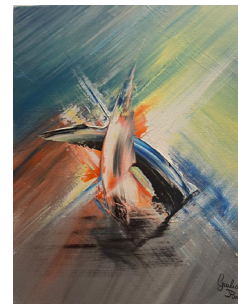

Fiecare tablou este un concert pe pânză în care vibrațiile instrumentelor muzicale sunt reprezentate de jocul de culori.

Vă invităm să descoperiți această enigmă a legăturii între două lumi artistice care sunt surprinse de artistă lăsând spațiul unei legături inedite între concertul înrămat într-un tablou și privitor.

n° 29

REGATE PASTEL
Peinture, 90 x 120 cm ©2019

n° 30

LES PAPILLONS
Peinture, 60 x 42 x 2 cm ©2020

n° 31

ÉCLATS DE COULEURS
Peinture, 24 x 33 x 2 cm ©2022

n° 32

CRISTAUX
Peinture, 40 x 30 x 2 @2021

n° 33

ORAGE
Peinture, 33 x 22 x 2 @2020

n° 34

LA MÉDUSE COLORÉE
Peinture, 100 x 100 x 2 cm ©2022

n° 35

ERUPTION DE VOLCAN
Peinture, 100 x 80 x 3 cm ©2023

n° 36

LA FILLE DES COULEURS
Peinture, 120 x 80 x 3 cm ©2023