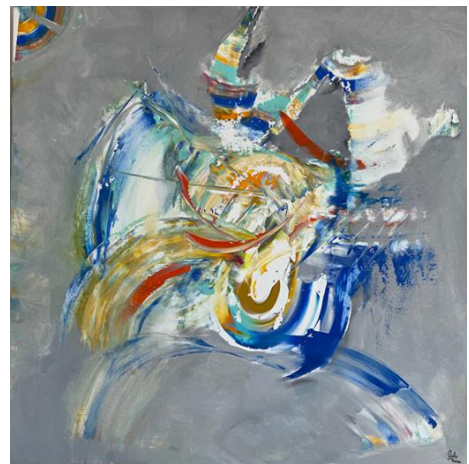

Fiecare tablou este un concert pe pânză în care vibrațiile instrumentelor muzicale sunt reprezentate de jocul de culori.

Vă invităm să descoperiți această enigmă a legăturii între două lumi artistice care sunt surprinse de artistă lăsând spațiul unei legături inedite între concertul înrămat într-un tablou și privitor.

n° 33

ORAGE
Peinture, 33 x 22 x 2 @2020

n° 34

LA MÉDUSE COLORÉE
Peinture, 100 x 100 x 2 cm ©2022

n° 35

ERUPTION DE VOLCAN
Peinture, 100 x 80 x 3 cm ©2023

n° 36

LA FILLE DES COULEURS
Peinture, 120 x 80 x 3 cm ©2023

n° 37

LA DANSE DES CYGNES
Peinture, 80 x 120 x 4 cm ©2021

n° 38

LE CANARD
Peinture, 120 x 80 x 3 cm ©2023

n° 39

TEMPÊTE COLORÉE
Peinture, 100 x 100 x 4 cm ©2022

n° 40

JEUX DES ANGES
Peinture, 61 x 100 x 2 cm ©2020

n° 41

LE VIOLONISTE
Peinture, 70 x 50 x 2 cm ©2022

n° 42

RELIEF
Peinture, 50 x 40 x 2 cm ©2020

n° 43

AUSTRALIE
Peinture, 30 x 24 x 2 @2020

n° 44

GALAXY
Peinture, 60 x 50 x 2,5 cm ©2020