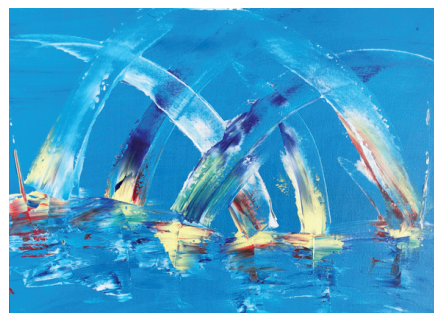

Fiecare tablou este un concert pe pânză în care vibrațiile instrumentelor muzicale sunt reprezentate de jocul de culori.

Vă invităm să descoperiți această enigmă a legăturii între două lumi artistice care sunt surprinse de artistă lăsând spațiul unei legături inedite între concertul înrămat într-un tablou și privitor.

n° 49

SAILING IN SUNSET
Peinture, 80 x 120 x 4 cm ©2017

n° 50

VARTEJ
Peinture, 51×61×2,5 @2022

n° 51

LUEUR DU MATIN
Peinture, 40 x 120 x 4 cm ©2018

n° 52

COUCHER DE SOLEIL
Peinture, 116 × 81 × 3 @2023

n° 53

NEW YORK VISION
Peinture, 73 × 92 × 2 @2022

n° 54

RÉSONANCE
Peinture, 80 × 80 × 4 @2020

n° 55

RAZE TRICOLOR
Peinture, 70×50×2 @2019

n° 56

SIMFONIE
IN
CULORI