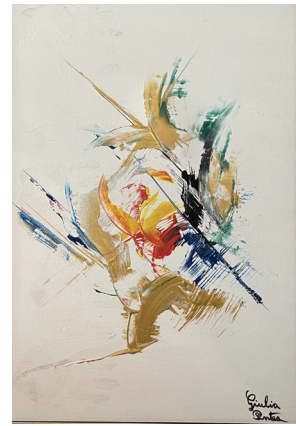

Fiecare tablou este un concert pe pânză în care vibrațiile instrumentelor muzicale sunt reprezentate de jocul de culori.

Vă invităm să descoperiți această enigmă a legăturii între două lumi artistice care sunt surprinse de artistă lăsând spațiul unei legături inedite între concertul înrămat într-un tablou și privitor.

LA VIE EN ROSE
Peinture, 30 x 24 x 1,5 cm ©2021
n° 22

LE BAL DES COULEURS
Peinture, 30 x 30 x 1,5 cm ©2021
n° 23

LA JAPONAISE AMOUREUSE
Peinture, 30 x 30 x 1,5 cm ©2021
n° 24

LA LUMIÈRE DANS L'OBSCURITÉ
Peinture, 30 x 30 x 1,5 cm ©2021
n° 25

TOUCH ME
Peinture, 10 x 31,5 x 1cm ©2020
n° 26

LA MER EN COULEURS
Peinture, 70 x 50 x 2 cm ©2023

n° 27

L'ÉGLISE
Peinture, 38 x 46 x 3 cm ©2022

n° 28

COULEURS DANS L'ABSTRAIT
Peinture, 33,5 x 41,5 x 3 cm ©2023

n° 29

REGATE PASTEL
Peinture, 90 x 120 cm ©2019

n° 30

LES PAPILLONS
Peinture, 60 x 42 x 2 cm ©2020

n° 31

ÉCLATS DE COULEURS
Peinture, 24 x 33 x 2 cm ©2022

n° 32

CRISTAUX
Peinture, 40 x 30 x 2 @2021