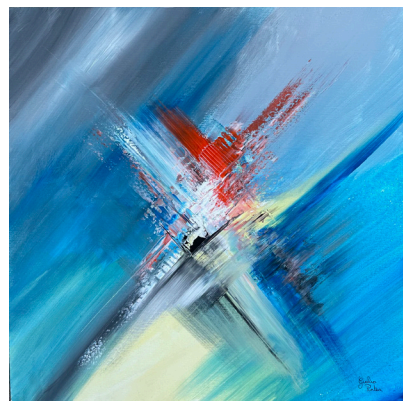

Fiecare tablou este un concert pe pânză în care vibrațiile instrumentelor muzicale sunt reprezentate de jocul de culori.

Vă invităm să descoperiți această enigmă a legăturii între două lumi artistice care sunt surprinse de artistă lăsând spațiul unei legături inedite între concertul înrămat într-un tablou și privitor.

n° 41

LE VIOLONISTE
Peinture, 70 x 50 x 2 cm ©2022

n° 42

RELIEF
Peinture, 50 x 40 x 2 cm ©2020

n° 43

AUSTRALIE
Peinture, 30 x 24 x 2 @2020

n° 44

GALAXY
Peinture, 60 x 50 x 2,5 cm ©2020

n° 49

SAILING IN SUNSET
Peinture, 80 x 120 x 4 cm ©2017

n° 50

VARTEJ
Peinture, 51×61×2,5 @2022

n° 51

LUEUR DU MATIN
Peinture, 40 x 120 x 4 cm ©2018

n° 52

COUCHER DE SOLEIL
Peinture, 116 × 81 × 3 @2023

n° 53

NEW YORK VISION
Peinture, 73 × 92 × 2 @2022

n° 54

RÉSONANCE
Peinture, 80 × 80 × 4 @2020

n° 55

RAZE TRICOLOR
Peinture, 70×50×2 @2019

n° 56

SIMFONIE
IN
CULORI