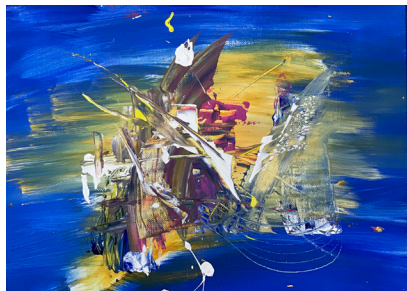

Fiecare tablou este un concert pe pânză în care vibrațiile instrumentelor muzicale sunt reprezentate de jocul de culori.

Vă invităm să descoperiți această enigmă a legăturii între două lumi artistice care sunt surprinse de artistă lăsând spațiul unei legături inedite între concertul înrămat într-un tablou și privitor.

LA VIE EN ROSE
Peinture, 30 x 24 x 1,5 cm ©2021
n° 22

LE BAL DES COULEURS
Peinture, 30 x 30 x 1,5 cm ©2021
n° 23

LA JAPONAISE AMOUREUSE
Peinture, 30 x 30 x 1,5 cm ©2021
n° 24

LA LUMIÈRE DANS L'OBSCURITÉ
Peinture, 30 x 30 x 1,5 cm ©2021
n° 25

TOUCH ME
Peinture, 10 x 31,5 x 1cm ©2020
n° 26

LA MER EN COULEURS
Peinture, 70 x 50 x 2 cm ©2023

n° 27

L'ÉGLISE
Peinture, 38 x 46 x 3 cm ©2022

n° 28

COULEURS DANS L'ABSTRAIT
Peinture, 33,5 x 41,5 x 3 cm ©2023