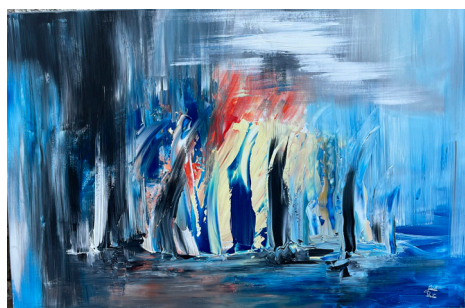

Fiecare tablou este un concert pe pânză în care vibrațiile instrumentelor muzicale sunt reprezentate de jocul de culori.

Vă invităm să descoperiți această enigmă a legăturii între două lumi artistice care sunt surprinse de artistă lăsând spațiul unei legături inedite între concertul înrămat într-un tablou și privitor.

n° 41

LE VIOLONISTE
Peinture, 70 x 50 x 2 cm ©2022

n° 42

RELIEF
Peinture, 50 x 40 x 2 cm ©2020

n° 43

AUSTRALIE
Peinture, 30 x 24 x 2 @2020

n° 44

GALAXY
Peinture, 60 x 50 x 2,5 cm ©2020

n° 45

SHARROW BAY
Peinture, 60 x 42 x 2 cm ©2020

n° 46

TRICOLORE
Peinture, 65 x 50 x 2 cm @2020

n° 47

MILKA
Peinture, 30 x 24 x 2 @2020

n° 48

JEU DE FENÊTRES
Peinture, 116 × 81 × 3 @2023

n° 49

SAILING IN SUNSET
Peinture, 80 x 120 x 4 cm ©2017

n° 50

VARTEJ
Peinture, 51×61×2,5 @2022

n° 51

LUEUR DU MATIN
Peinture, 40 x 120 x 4 cm ©2018

n° 52

COUCHER DE SOLEIL
Peinture, 116 × 81 × 3 @2023