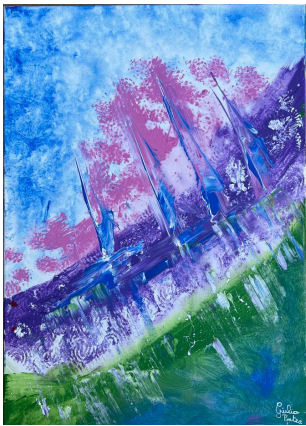

Fiecare tablou este un concert pe pânză în care vibrațiile instrumentelor muzicale sunt reprezentate de jocul de culori.

Vă invităm să descoperiți această enigmă a legăturii între două lumi artistice care sunt surprinse de artistă lăsând spațiul unei legături inedite între concertul înrămat într-un tablou și privitor.

L'UNIVERS À L'ENVERS
Peinture, 46 x 37 x 2 cm ©2021

n° 18

AUTUMN INVASION
Peinture, 30 x 30 x 1,5 cm ©2021
n° 19

L'ANIMAL MYTHIQUE
Peinture, 30 x 30 x 1,5 cm ©2021
n° 20

OVERWHELMED
Peinture, 30 x 30 x 1,5 cm ©2021
n° 21

LA VIE EN ROSE
Peinture, 30 x 24 x 1,5 cm ©2021
n° 22

LE BAL DES COULEURS
Peinture, 30 x 30 x 1,5 cm ©2021
n° 23

LA JAPONAISE AMOUREUSE
Peinture, 30 x 30 x 1,5 cm ©2021
n° 24

LA LUMIÈRE DANS L'OBSCURITÉ
Peinture, 30 x 30 x 1,5 cm ©2021
n° 25

TOUCH ME
Peinture, 10 x 31,5 x 1cm ©2020
n° 26

LA MER EN COULEURS
Peinture, 70 x 50 x 2 cm ©2023

n° 27

L'ÉGLISE
Peinture, 38 x 46 x 3 cm ©2022

n° 28

COULEURS DANS L'ABSTRAIT
Peinture, 33,5 x 41,5 x 3 cm ©2023